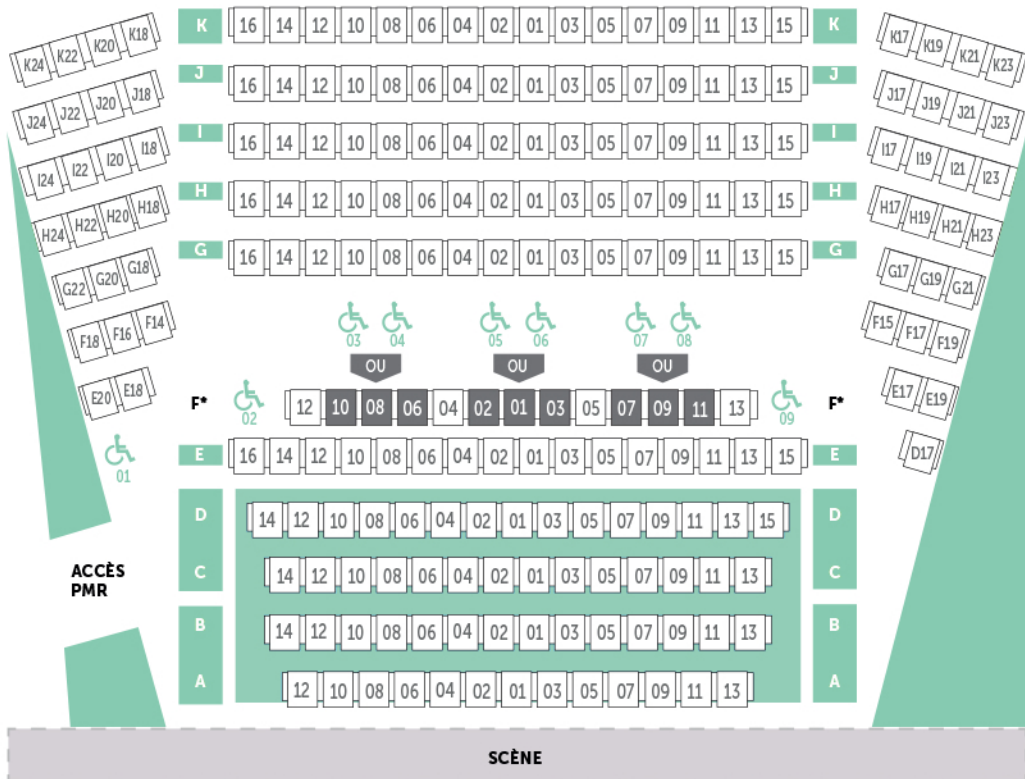

PLAN DE SALLE DU SÉMAPHORE THÉÂTRE D'IRIGNY

CÔTÉ PAIR

CÔTÉ IMPAIR

ACCÈS
PMR