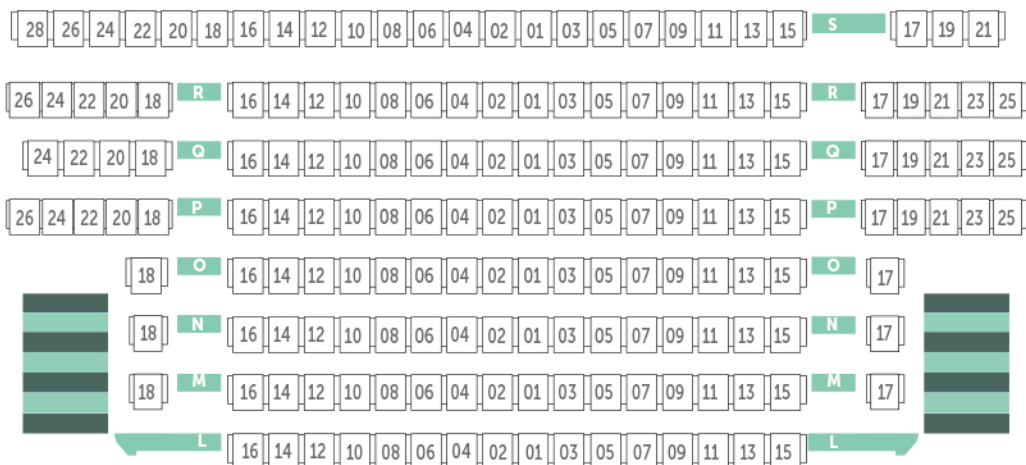

PLAN DE SALLE DU SÉMAPHORE THÉÂTRE D'IRIGNY

CÔTÉ PAIR

CÔTÉ IMPAIR

ACCÈS
PMR